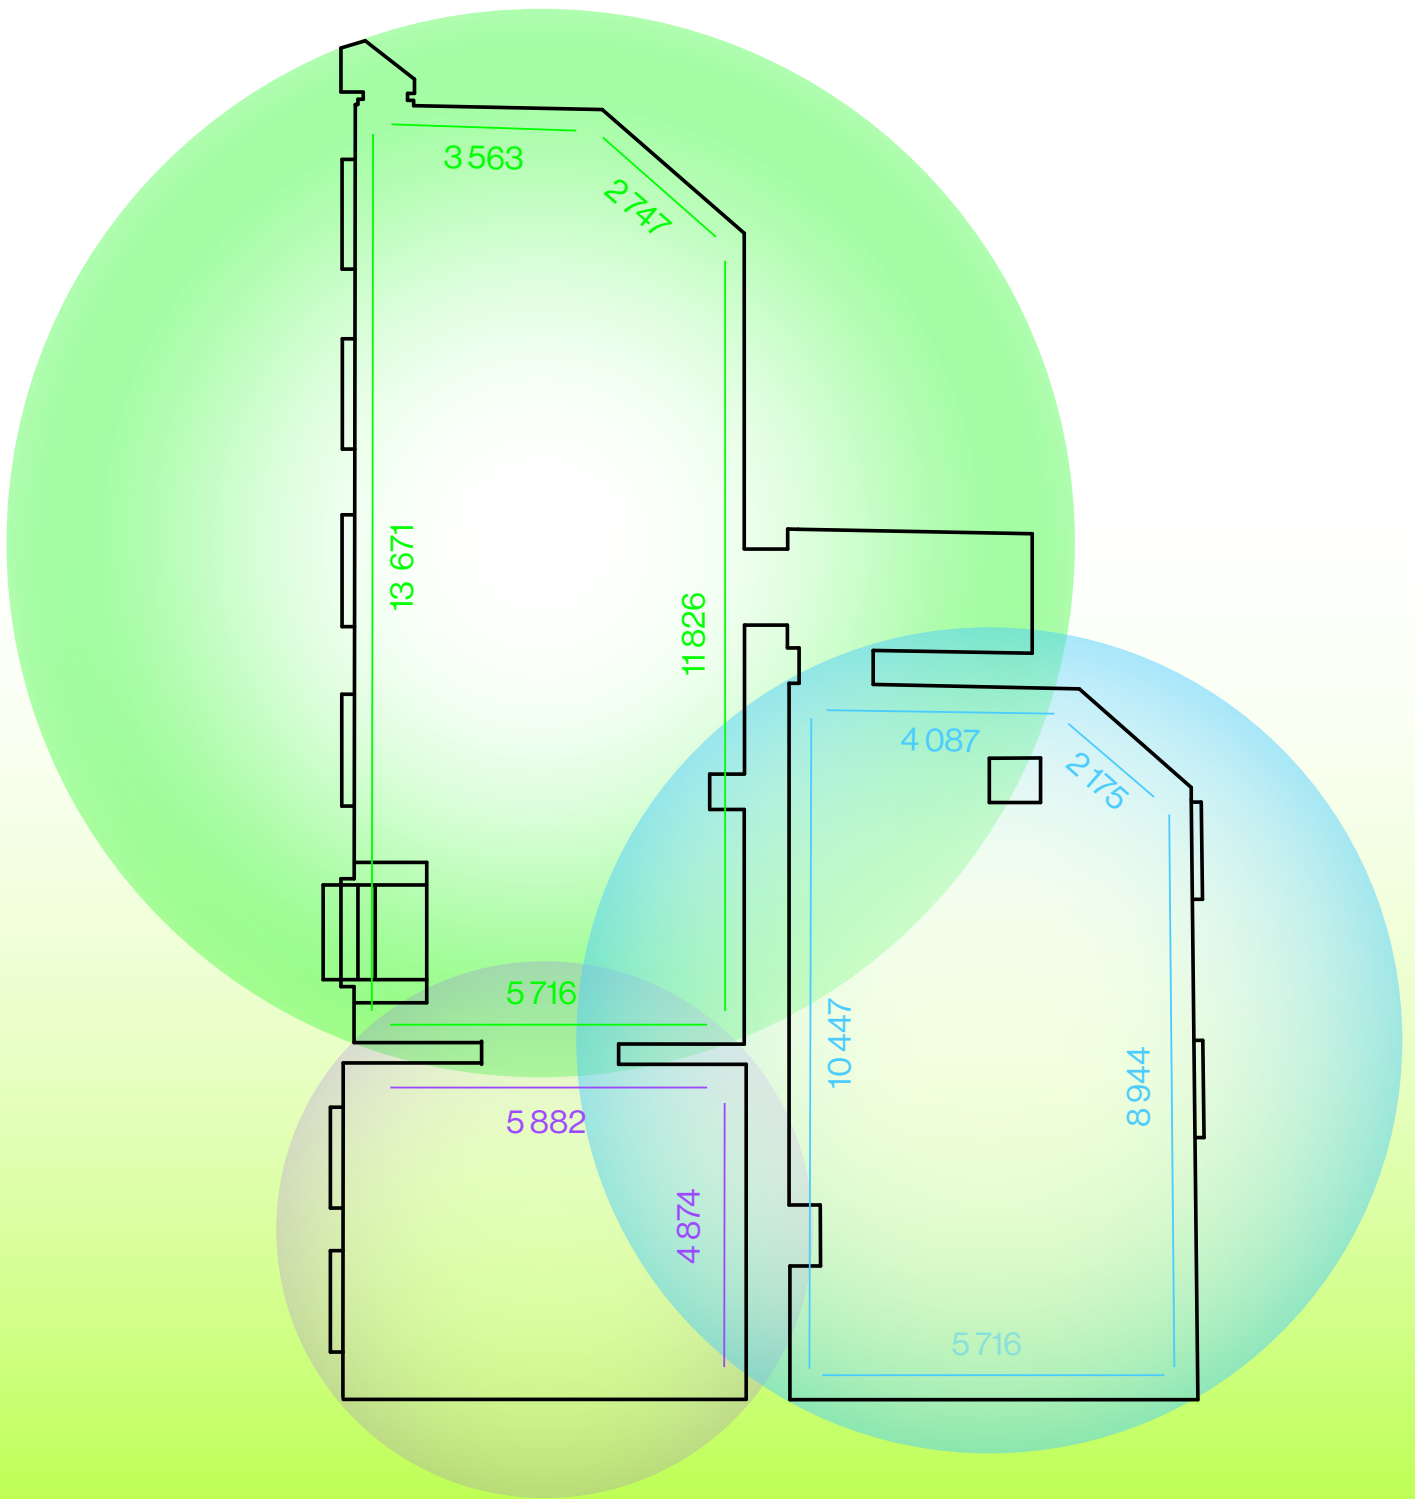

SVĚTOVA 1 je neziskový umělecký prostor a platforma na Praze 8 zaměřující se na současná, queer a sociální témata. Jde o holistickou entitu vedenou umělci a umělkyněmi, která prostřednictvím výstav a veřejných programů reaguje na aktuální dění ve Světě. Není důležité jen to, co prezentujeme, ale také jak – usilujeme o to být uměleckým, vzdělávacím i výzkumným institutem. Naším cílem je naplno se vyjádřit, dosáhnout celkové udržitelnosti, praktikovat radikální inkluzivitu a nabídnout útočiště těm, kteří ho potřebují.

galerie

Náš prostor se skládá z hlavní galerijní místnosti o rozloze 75 m², menší galerijní místnosti s 30 m² a zadní kanceláře s 59 m². Do celého prostoru se pohodlně vejde 70 osob najednou s maximální kapacitou až 100 osob. Jsme vybaveni nezbytnostmi jako je malá kuchyňka a toalety. Prostor galerie podporuje myšlení a kreativitu a je vhodný pro tvůrčí činnosti, setkání či workshopy. Můžeme také poskytnout HD obrazovky, bezdrátové mikrofony a technickou podporu v rámci naší nabídky hybridních schůzí. Ve večerních hodinách je tento prostor ideální pro intimní večeri vsedě i raut vestoje.